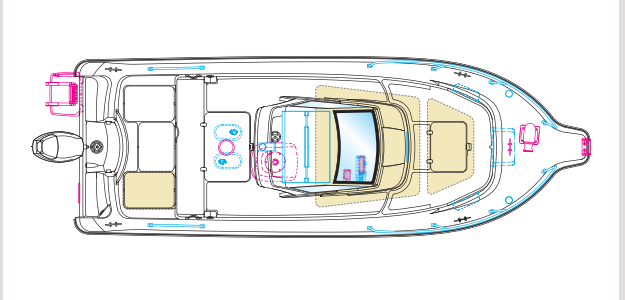

NEW **FF-21**

船外機バリエーション
F70・F50

充実した釣り機能と
リーズナブルな価格を両立したフィッシングボート。

純正オプション

■ 外観図

■ 外観図

純正オプション

	品名	価格	識別子	工数		品名	価格	識別子	工数
①	パウレールセット(左右セット) ※2 E1G-W0830-00	¥52,500 (¥50,000)	70	2.0	⑩	イクススカッパー(セット) E1G-W0823-00	¥9,975 (¥9,500)	70	2.0
②	スタンレール(左右セット) E1G-W0832-00 ×2	¥16,800 (¥16,000)	70	3.0	⑪	カディエアインテーク GW9-W0822-01	¥12,075 (¥11,500)	70	2.0
③	航海灯・ルームライトセット ※1 E1G-W0811-10	¥45,150 (¥43,000)	70	4.0	⑫	ワイヤーハーネス ※1※4 E1G-W0800-10	¥51,450 (¥49,000)	70	1.0
④	パウロッカー ※1 E1G-W0829-20	¥20,475 (¥19,500)	70	1.5	⑬	ブレーカーパネル ※1※3※4 E1G-W0809-10	¥27,300 (¥26,000)	70	0.5
⑤	サイドロッカー ※2(1個) GW3-W0829-00	¥1,890 (¥1,800)	70	1.5	⑭	インナーブリッジ ※1※3※4 E1G-W0829-00	¥11,550 (¥11,000)	70	0.5
⑥	マリントイレフィッティングセット&ベース ※5 E1G-W0829-40	¥78,750 (¥75,000)	70	6.0	⑮	スイッチカバー(水受) ※1※4※6 GX7-68323-00	¥6,079 (¥5,790)	70	0.5
⑦	ワイパー&ウィンドウォッシャー ※4 E1G-W0813-00	¥27,300 (¥26,000)	70	2.5	⑯	予備端子台 A00-6822G-01	¥2,068 (¥1,970)		0.5
⑧	ナビゲーターボックスAssy ※8 A00-64930-01	¥41,475 (¥39,500)	70	1.5	⑰	! トランサムステップスペーサー E1G-W0829-30	¥3,097 (¥2,950)	70	—
⑨	キャンバスオーニング E1G-W0856-00	¥47,250 (¥45,000)	70	1.0					