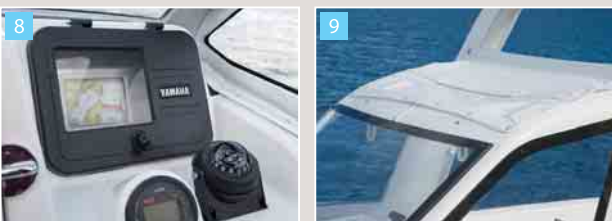

NEW **FF-21**

船外機バリエーション
F70・F50

充実した釣り機能と
リーズナブルな価格を両立したフィッシングボート。

純正オプション

■ 外観図

■ 外観図

純正オプション

	品名	価格	識別子	工数		品名	価格	識別子	工数
①	パウレールセット(左右セット) ※2 E1G-W0830-00	¥52,500 (¥50,000)	70	2.0	⑩	イクススカッパー(セット) E1G-W0823-00	¥9,975 (¥9,500)	70	2.0
②	スタンレール(左右セット) E1G-W0832-00 ×2	¥16,800 (¥16,000)	70	3.0	⑪	カディエアインテーク GW9-W0822-01	¥12,075 (¥11,500)	70	2.0
③	航海灯・ルームライトセット ※1 E1G-W0811-10	¥45,150 (¥43,000)	70	4.0	⑫	ワイヤーハーネス ※1※4 E1G-W0800-10	¥51,450 (¥49,000)	70	1.0
④	パウロッカー ※1 E1G-W0829-20	¥20,475 (¥19,500)	70	1.5	⑬	ブレーカーパネル ※1※3※4 E1G-W0809-10	¥27,300 (¥26,000)	70	0.5
⑤	サイドロッカー ※2(1個) GW3-W0829-00	¥1,890 (¥1,800)	70	1.5	⑭	インナーブリッジ ※1※3※4 E1G-W0829-00	¥11,550 (¥11,000)	70	0.5
⑥	マリントイレフィッティングセット&ベース ※5 E1G-W0829-40	¥78,750 (¥75,000)	70	6.0	⑮	スイッチカバー(水受) ※1※4※6 GX7-68323-00	¥6,079 (¥5,790)	70	0.5
⑦	ワイパー&ウィンドウォッシャー ※4 E1G-W0813-00	¥27,300 (¥26,000)	70	2.5	⑯	予備端子台 A00-6822G-01	¥2,068 (¥1,970)		0.5
⑧	ナビゲーターボックスAssy ※8 A00-64930-01	¥41,475 (¥39,500)	70	1.5	⑰	! トランサムステップスペーサー E1G-W0829-30	¥3,097 (¥2,950)	70	—
⑨	キャンバスオーニング E1G-W0856-00	¥47,250 (¥45,000)	70	1.0					