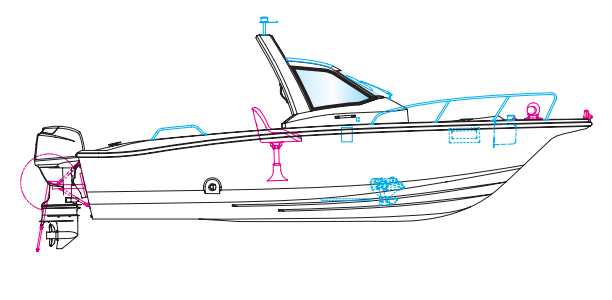

NEW **FF-21**

船外機バリエーション
F70・F50

充実した釣り機能と
リーズナブルな価格を両立したフィッシングボート。

純正オプション

■ 外観図

■ 外観図

純正オプション

	品名	価格	識別子	工数		品名	価格	識別子	工数
①	パウレールセット(左右セット) ※2 E1G-W0830-00	¥52,500 (¥50,000)	70	2.0	⑩	イクススカッパー(セット) E1G-W0823-00	¥9,975 (¥9,500)	70	2.0
②	スタンレール(左右セット) E1G-W0832-00 ×2	¥16,800 (¥16,000)	70	3.0	⑪	カディエアインテーク GW9-W0822-01	¥12,075 (¥11,500)	70	2.0
③	航海灯・ルームライトセット ※1 E1G-W0811-10	¥45,150 (¥43,000)	70	4.0	⑫	ワイヤーハーネス ※1※4 E1G-W0800-10	¥51,450 (¥49,000)	70	1.0
④	パウロッカー ※1 E1G-W0829-20	¥20,475 (¥19,500)	70	1.5	⑬	ブレーカーパネル ※1※3※4 E1G-W0809-10	¥27,300 (¥26,000)	70	0.5
⑤	サイドロッカー ※2(1個) GW3-W0829-00	¥1,890 (¥1,800)	70	1.5	⑭	インナーブリッジ ※1※3※4 E1G-W0829-00	¥11,550 (¥11,000)	70	0.5
⑥	マリントイレフィッティングセット&ベース ※5 E1G-W0829-40	¥78,750 (¥75,000)	70	6.0	⑮	スイッチカバー(水受) ※1※4※6 GX7-68323-00	¥6,079 (¥5,790)	70	0.5
⑦	ワイパー&ウィンドウォッシャー ※4 E1G-W0813-00	¥27,300 (¥26,000)	70	2.5	⑯	予備端子台 A00-6822G-01	¥2,068 (¥1,970)		0.5
⑧	ナビゲーターボックスAssy ※8 A00-64930-01	¥41,475 (¥39,500)	70	1.5	⑰	! トランサムステップスペーサー E1G-W0829-30	¥3,097 (¥2,950)	70	—
⑨	キャンバスオーニング E1G-W0856-00	¥47,250 (¥45,000)	70	1.0					